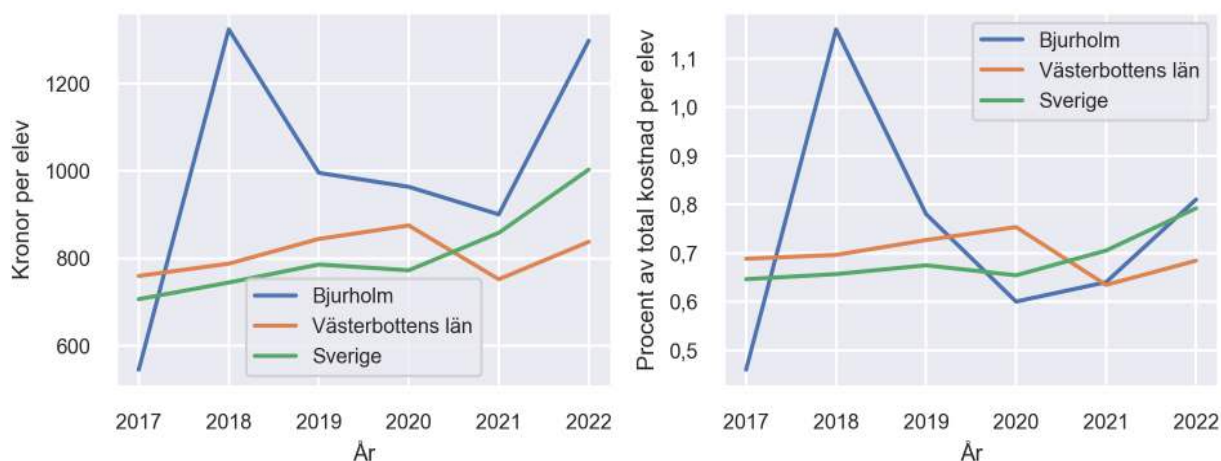

Utvecklingen över tid

Medelvärde över tre år

- I genomsnitt satsade Bjurholm 1054 kr (0,68 procent av totalkostnaden för skolan) på läromedel per elev och år 2020–2022.
- Föregående period 2017–2019 uppgick inköpen till 955 kr (0,80 procent av totalkostnaden)

Ranking för Bjurholm avseende medelvärde tre år.	Västerbottens län	Sverige
Inköp av läromedel	3 av 15	34 av 290
Andel av totalkostnad	7 av 15	119 av 290

Om Läromedelsbarometern

Läromedelsbarometern är en statistiksammanställning som ges ut av Läromedelsföretagen. Bakgrunden är att det i dag inte finns någon övergripande statistik över hur läromedelsförsörjningen ser ut i den svenska grundskolan.

Källa: Skolverkets statistik samt Läromedia, som representerar 95 % av alla tryckta och digitala läromedel. Materialet sammanställt 2023. Senast tillgängliga statistik omfattar 2022. Statistik för 2023 publiceras hösten 2024.