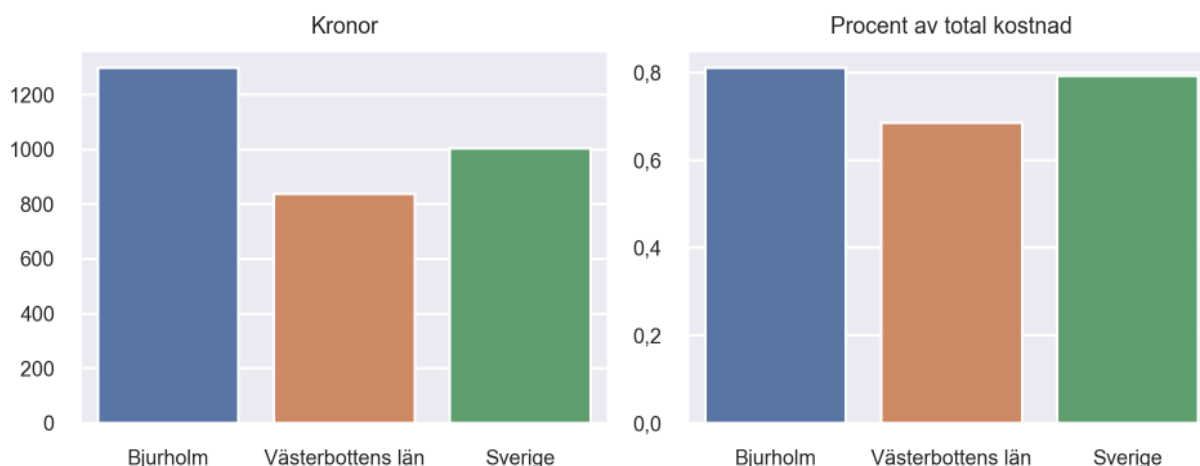

LÄROMEDELSBAROMETERN

Kommunfaktablad för Bjurholm

- Bjurholm satsade 1298 kronor på läromedel per elev 2022, motsvarande 0,81 procent av den totala kostnaden per elev.
- Läromedelsföretagen har föreslagit ett nationellt 1,5-procentmål för läromedel, motsvarande vad som satsas i vårt grannland Finland. **1,5 %-målet för Bjurholm uppgår till 2414 kronor per elev.** Bjurholm uppnår inte målet och har 1115 kronor upp till det.
- Ingen kommun uppnår 1,5-procentmålet.

Ranking

	Placering i Västerbottens län	Placering i Sverige
Inköp av läromedel	1 av 15	26 av 290
Andel av totalkostnad	2 av 15	83 av 290

Läromedelssatsning per elev

Nyckeltal

	Bjurholm	Västerbottens län	Sverige
Läromedelsinköp per elev	1298 kr	838 kr	1004 kr
Total kostnad per elev	160 900 kr	122 500 kr	126 700 kr
Läromedelsinköp som andel av totalkostnad	0,81 %	0,68 %	0,79 %
Andel lärare med lärarlegitimation och behörighet i minst ett ämne	84,0 %	78,5 %	71,8 %
Andel elever som lämnar år 9 utan behörighet till gymnasiet	0,0 %	11,9 %	16,3 %

Siffran noll procent elever som saknar behörighet kan omfatta upp till fyra elever enligt Skolverkets statistik.