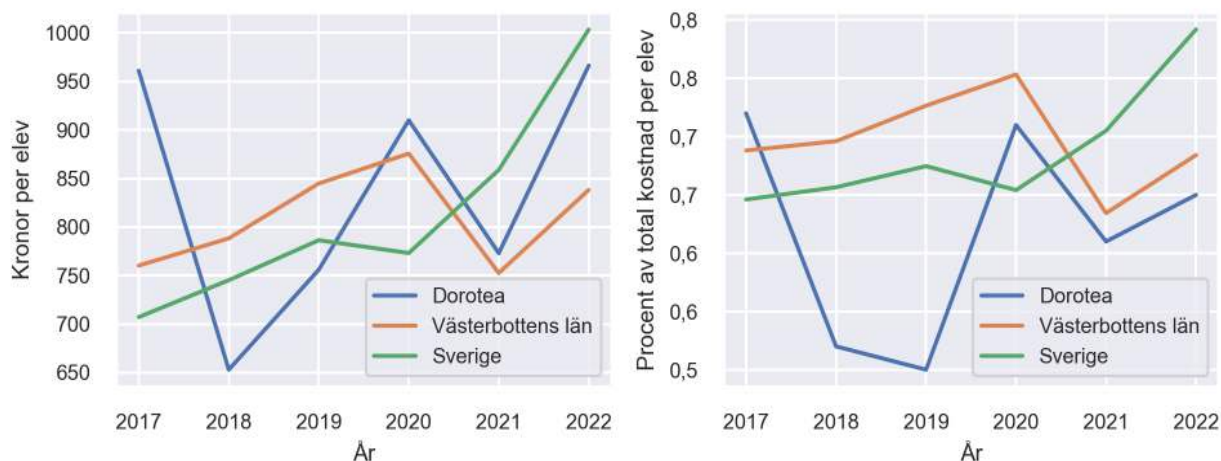

### Läromedelssatsning per elev

### Nyckeltal

	Dorotea	Västerbottens län	Sverige
Läromedelsinköp per elev	966 kr	838 kr	1004 kr
Total kostnad per elev	148 400 kr	122 500 kr	126 700 kr
Läromedelsinköp som andel av totalkostnad	0,65 %	0,68 %	0,79 %
Andel lärare med lärarlegitimation och behörighet i minst ett ämne	74,1 %	78,5 %	71,8 %
Andel elever som lämnar år 9 utan behörighet till gymnasiet	0,0 %	11,9 %	16,3 %

Siffran noll procent elever som saknar behörighet kan omfatta upp till fyra elever enligt Skolverkets statistik.

## Utvecklingen över tid