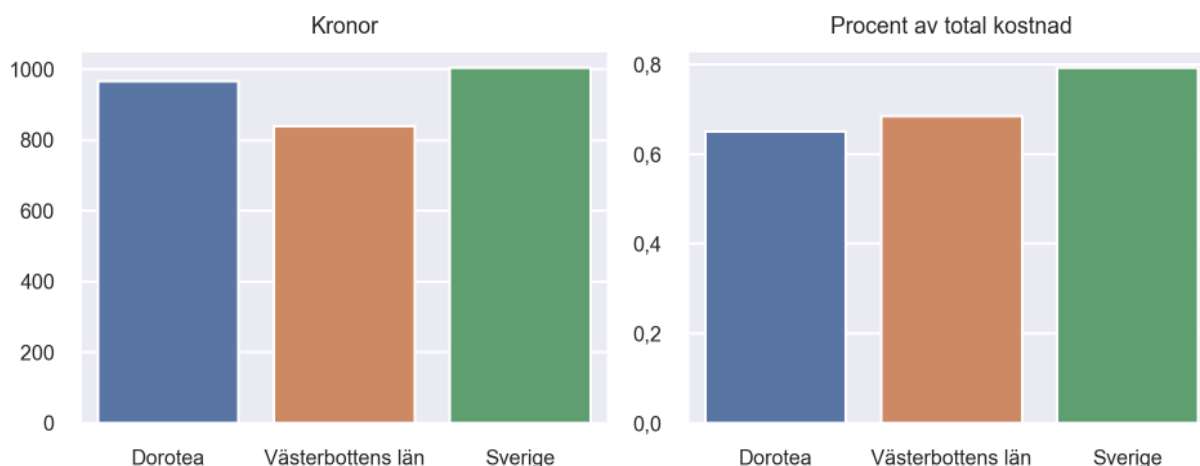

LÄROMEDELSBAROMETERN

Kommunfaktablad för Dorotea

- Dorotea satsade 966 kronor på läromedel per elev 2022, motsvarande 0,65 procent av den totala kostnaden per elev.
- Läromedelsföretagen har föreslagit ett nationellt 1,5-procentmål för läromedel, motsvarande vad som satsas i vårt grannland Finland. **1,5 %-målet för Dorotea uppgår till 2226 kronor per elev.** Dorotea uppnår inte målet och har 1260 kronor upp till det.
- Ingen kommun uppnår 1,5-procentmålet.

Ranking

	Placering i Västerbottens län	Placering i Sverige
Inköp av läromedel	7 av 15	114 av 290
Andel av totalkostnad	9 av 15	164 av 290

Läromedelssatsning per elev

Nyckeltal

	Dorotea	Västerbottens län	Sverige
Läromedelsinköp per elev	966 kr	838 kr	1004 kr
Total kostnad per elev	148 400 kr	122 500 kr	126 700 kr
Läromedelsinköp som andel av totalkostnad	0,65 %	0,68 %	0,79 %
Andel lärare med lärarlegitimation och behörighet i minst ett ämne	74,1 %	78,5 %	71,8 %
Andel elever som lämnar år 9 utan behörighet till gymnasiet	0,0 %	11,9 %	16,3 %

Siffran noll procent elever som saknar behörighet kan omfatta upp till fyra elever enligt Skolverkets statistik.