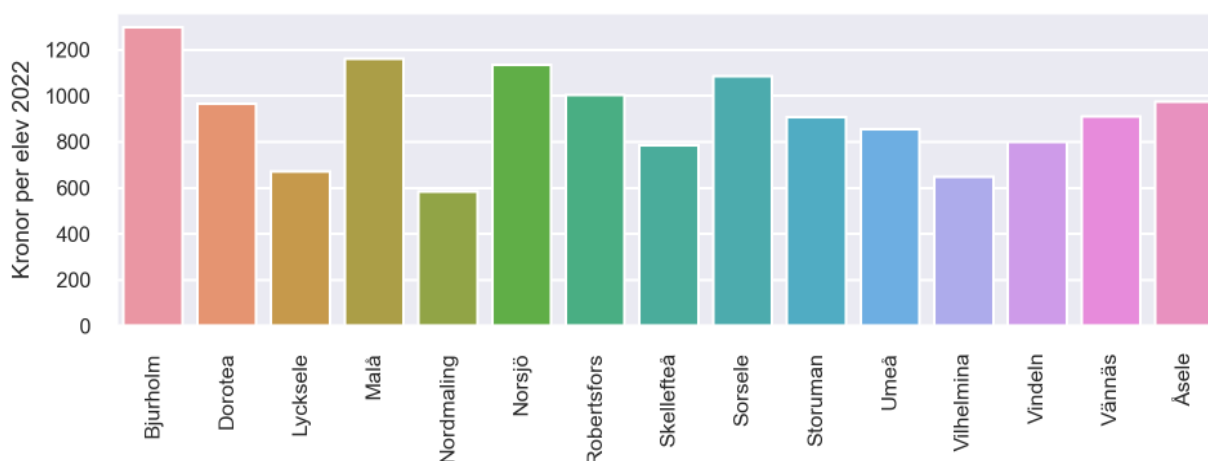

Läromedelssatsningar per kommun i Västerbottens län