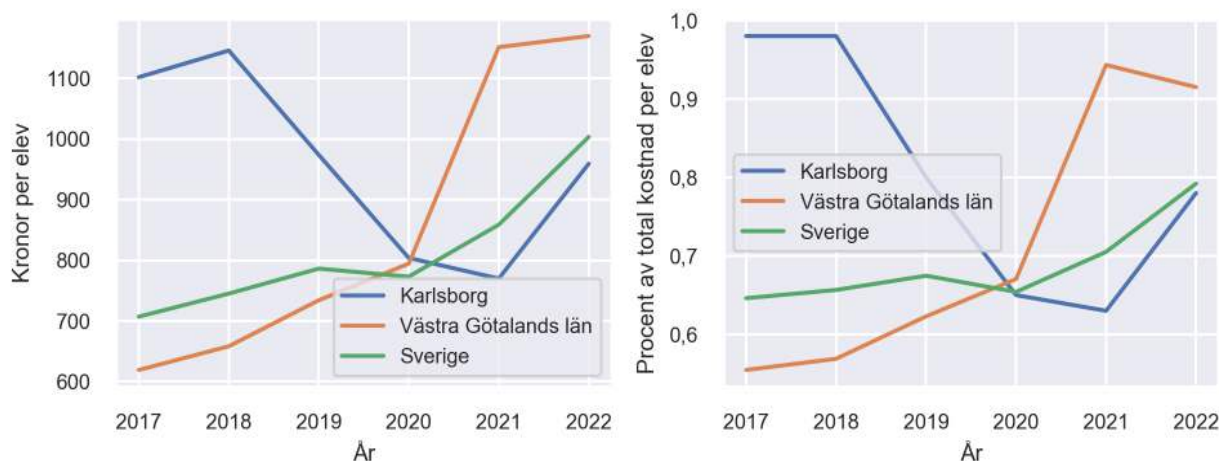

LÄROMEDELSBAROMETERN

Kommunfaktablad för Karlsborg

- Karlsborg satsade 959 kronor på läromedel per elev 2022, motsvarande 0,78 procent av den totala kostnaden per elev.
- Läromedelsföretagen har föreslagit ett nationellt 1,5-procentmål för läromedel, motsvarande vad som satsas i vårt grannland Finland. **1,5 %-målet för Karlsborg uppgår till 1838 kronor per elev.** Karlsborg uppnår inte målet och har 878 kronor upp till det.
- Ingen kommun uppnår 1,5-procentmålet.

Ranking

	Placering i Västra Götalands län	Placering i Sverige
Inköp av läromedel	19 av 49	117 av 290
Andel av totalkostnad	18 av 49	97 av 290

Läromedelssatsning per elev

Nyckeltal

	Karlsborg	Västra Götalands län	Sverige
Läromedelsinköp per elev	959 kr	1170 kr	1004 kr
Total kostnad per elev	122 500 kr	127 900 kr	126 700 kr
Läromedelsinköp som andel av totalkostnad	0,78 %	0,91 %	0,79 %
Andel lärare med lärarlegitimation och behörighet i minst ett ämne	80,0 %	72,0 %	71,8 %
Andel elever som lämnar år 9 utan behörighet till gymnasiet	0,0 %	17,9 %	16,3 %

Siffran noll procent elever som saknar behörighet kan omfatta upp till fyra elever enligt Skolverkets statistik.

Läromedelssatsningar per kommun i Västra Götalands län

Utvecklingen över tid

Medelvärde över tre år