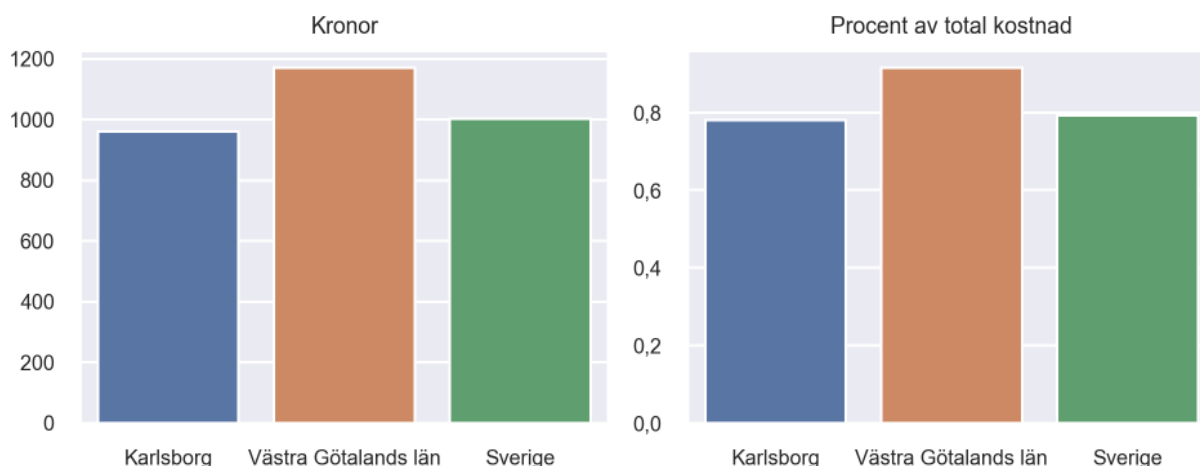

LÄROMEDELSBAROMETERN

Kommunfaktablad för Karlsborg

- Karlsborg satsade 959 kronor på läromedel per elev 2022, motsvarande 0,78 procent av den totala kostnaden per elev.
- Läromedelsföretagen har föreslagit ett nationellt 1,5-procentmål för läromedel, motsvarande vad som satsas i vårt grannland Finland. **1,5 %-målet för Karlsborg uppgår till 1838 kronor per elev.** Karlsborg uppnår inte målet och har 878 kronor upp till det.
- Ingen kommun uppnår 1,5-procentmålet.

Ranking

	Placering i Västra Götalands län	Placering i Sverige
Inköp av läromedel	19 av 49	117 av 290
Andel av totalkostnad	18 av 49	97 av 290

Läromedelssatsning per elev

Nyckeltal

	Karlsborg	Västra Götalands län	Sverige
Läromedelsinköp per elev	959 kr	1170 kr	1004 kr
Total kostnad per elev	122 500 kr	127 900 kr	126 700 kr
Läromedelsinköp som andel av totalkostnad	0,78 %	0,91 %	0,79 %
Andel lärare med lärarlegitimation och behörighet i minst ett ämne	80,0 %	72,0 %	71,8 %
Andel elever som lämnar år 9 utan behörighet till gymnasiet	0,0 %	17,9 %	16,3 %

Siffran noll procent elever som saknar behörighet kan omfatta upp till fyra elever enligt Skolverkets statistik.