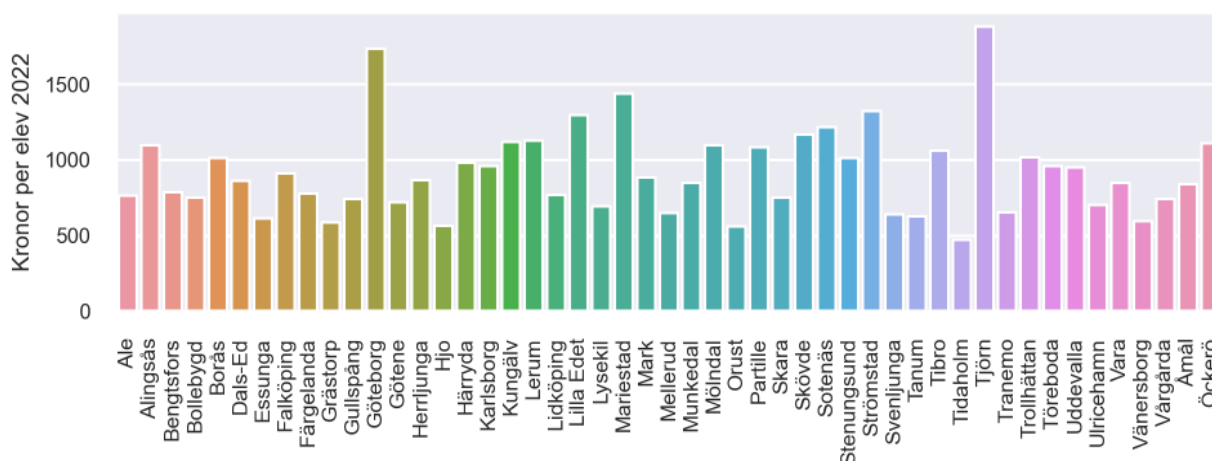

LÄROMEDELSBAROMETERN

Kommunfaktablad för Karlsborg

- Karlsborg satsade 959 kronor på läromedel per elev 2022, motsvarande 0,78 procent av den totala kostnaden per elev.
- Läromedelsföretagen har föreslagit ett nationellt 1,5-procentmål för läromedel, motsvarande vad som satsas i vårt grannland Finland. **1,5 %-målet för Karlsborg uppgår till 1838 kronor per elev.** Karlsborg uppnår inte målet och har 878 kronor upp till det.
- Ingen kommun uppnår 1,5-procentmålet.

Ranking

	Placering i Västra Götalands län	Placering i Sverige
Inköp av läromedel	19 av 49	117 av 290
Andel av totalkostnad	18 av 49	97 av 290

Läromedelssatsning per elev

Nyckeltal

	Karlsborg	Västra Götalands län	Sverige
Läromedelsinköp per elev	959 kr	1170 kr	1004 kr
Total kostnad per elev	122 500 kr	127 900 kr	126 700 kr
Läromedelsinköp som andel av totalkostnad	0,78 %	0,91 %	0,79 %
Andel lärare med lärarlegitimation och behörighet i minst ett ämne	80,0 %	72,0 %	71,8 %
Andel elever som lämnar år 9 utan behörighet till gymnasiet	0,0 %	17,9 %	16,3 %

Siffran noll procent elever som saknar behörighet kan omfatta upp till fyra elever enligt Skolverkets statistik.

Läromedelssatsningar per kommun i Västra Götalands län

Utvecklingen över tid

Medelvärde över tre år