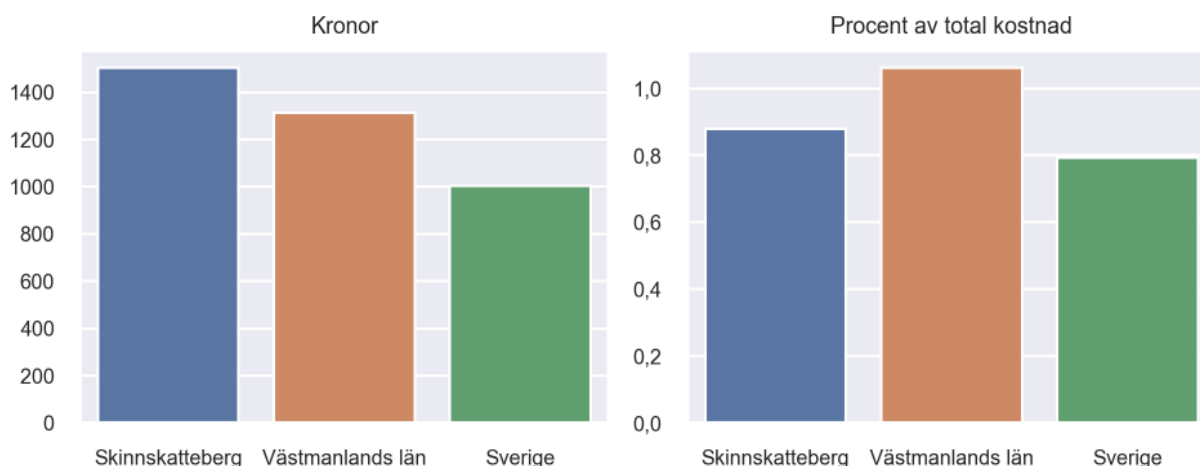

LÄROMEDELSBAROMETERN

Kommunfaktablad för Skinnskatteberg

- Skinnskatteberg satsade 1503 kronor på läromedel per elev 2022, motsvarande 0,88 procent av den totala kostnaden per elev.
- Läromedelsföretagen har föreslagit ett nationellt 1,5-procentmål för läromedel, motsvarande vad som satsas i vårt grannland Finland. **1,5 %-målet för Skinnskatteberg uppgår till 2550 kronor per elev.** Skinnskatteberg uppnår inte målet och har 1047 kronor upp till det.
- Ingen kommun uppnår 1,5-procentmålet.

Ranking

	Placering i Västmanlands län	Placering i Sverige
Inköp av läromedel	2 av 10	13 av 290
Andel av totalkostnad	4 av 10	59 av 290

Läromedelssatsning per elev

Nyckeltal

	Skinnskatteberg	Västmanlands län	Sverige
Läromedelsinköp per elev	1503 kr	1313 kr	1004 kr
Total kostnad per elev	170 000 kr	123 700 kr	126 700 kr
Läromedelsinköp som andel av totalkostnad	0,88 %	1,06 %	0,79 %
Andel lärare med lärarlegitimation och behörighet i minst ett ämne	62,2 %	63,8 %	71,8 %
Andel elever som lämnar år 9 utan behörighet till gymnasiet	0,0 %	19,0 %	16,3 %