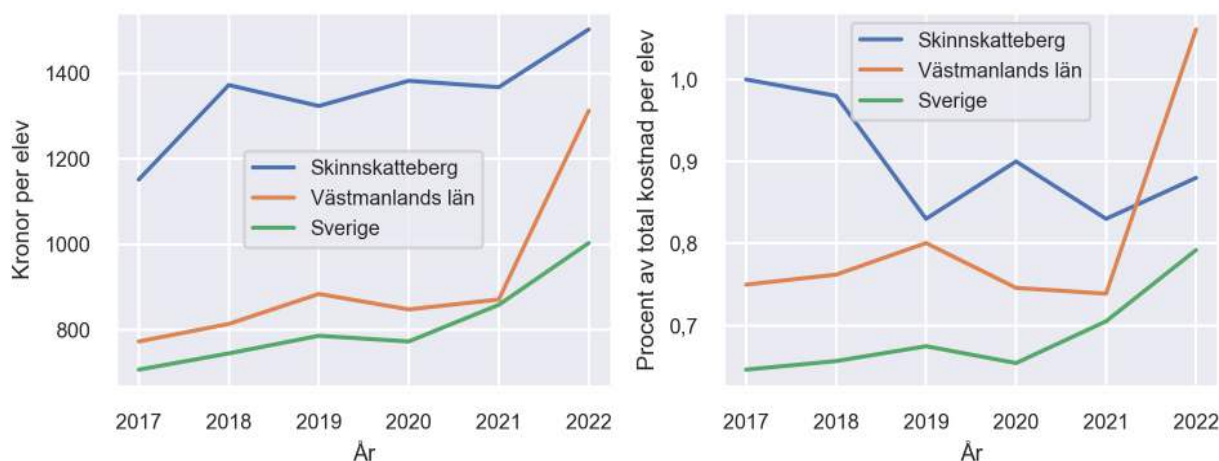

LÄROMEDELSBAROMETERN

Kommunfaktablad för Skinnskatteberg

- Skinnskatteberg satsade 1503 kronor på läromedel per elev 2022, motsvarande 0,88 procent av den totala kostnaden per elev.
- Läromedelsföretagen har föreslagit ett nationellt 1,5-procentmål för läromedel, motsvarande vad som satsas i vårt grannland Finland. **1,5 %-målet för Skinnskatteberg uppgår till 2550 kronor per elev.** Skinnskatteberg uppnår inte målet och har 1047 kronor upp till det.
- Ingen kommun uppnår 1,5-procentmålet.

Ranking

	Placering i Västmanlands län	Placering i Sverige
Inköp av läromedel	2 av 10	13 av 290
Andel av totalkostnad	4 av 10	59 av 290

Läromedelssatsning per elev

Nyckeltal

	Skinnskatteberg	Västmanlands län	Sverige
Läromedelsinköp per elev	1503 kr	1313 kr	1004 kr
Total kostnad per elev	170 000 kr	123 700 kr	126 700 kr
Läromedelsinköp som andel av totalkostnad	0,88 %	1,06 %	0,79 %
Andel lärare med lärarlegitimation och behörighet i minst ett ämne	62,2 %	63,8 %	71,8 %
Andel elever som lämnar år 9 utan behörighet till gymnasiet	0,0 %	19,0 %	16,3 %

Siffran noll procent elever som saknar behörighet kan omfatta upp till fyra elever enligt Skolverkets statistik.

Läromedelssatsningar per kommun i Västmanlands län

Utvecklingen över tid

Medelvärde över tre år