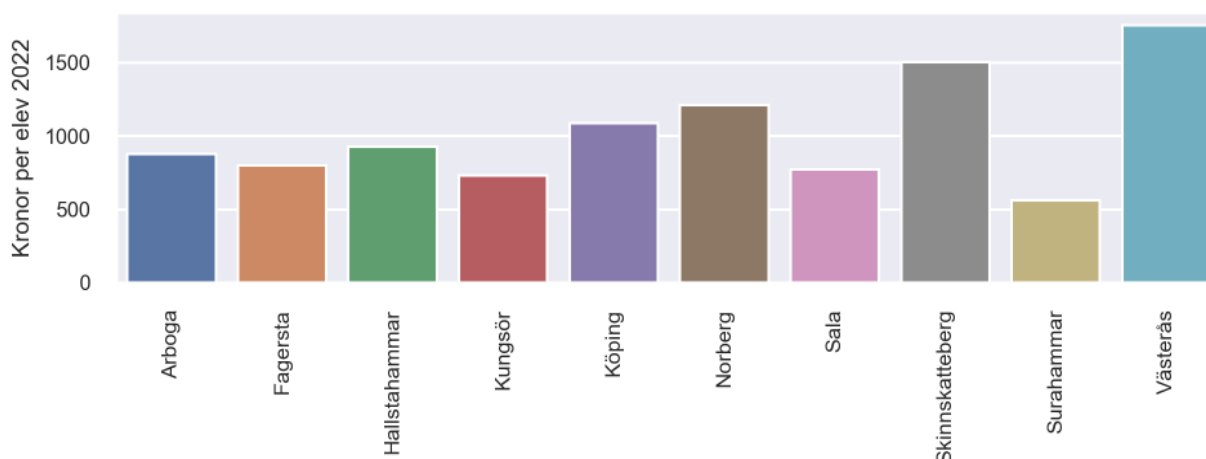

LÄROMEDELSBAROMETERN

Kommunfaktablad för Skinnskatteberg

- Skinnskatteberg satsade 1503 kronor på läromedel per elev 2022, motsvarande 0,88 procent av den totala kostnaden per elev.
- Läromedelsföretagen har föreslagit ett nationellt 1,5-procentmål för läromedel, motsvarande vad som satsas i vårt grannland Finland. **1,5 %-målet för Skinnskatteberg uppgår till 2550 kronor per elev.** Skinnskatteberg uppnår inte målet och har 1047 kronor upp till det.
- Ingen kommun uppnår 1,5-procentmålet.

Ranking

	Placering i Västmanlands län	Placering i Sverige
Inköp av läromedel	2 av 10	13 av 290
Andel av totalkostnad	4 av 10	59 av 290

Läromedelssatsning per elev

Nyckeltal

	Skinnskatteberg	Västmanlands län	Sverige
Läromedelsinköp per elev	1503 kr	1313 kr	1004 kr
Total kostnad per elev	170 000 kr	123 700 kr	126 700 kr
Läromedelsinköp som andel av totalkostnad	0,88 %	1,06 %	0,79 %
Andel lärare med lärarlegitimation och behörighet i minst ett ämne	62,2 %	63,8 %	71,8 %
Andel elever som lämnar år 9 utan behörighet till gymnasiet	0,0 %	19,0 %	16,3 %

Siffran noll procent elever som saknar behörighet kan omfatta upp till fyra elever enligt Skolverkets statistik.

Läromedelssatsningar per kommun i Västmanlands län

Utvecklingen över tid

Medelvärde över tre år