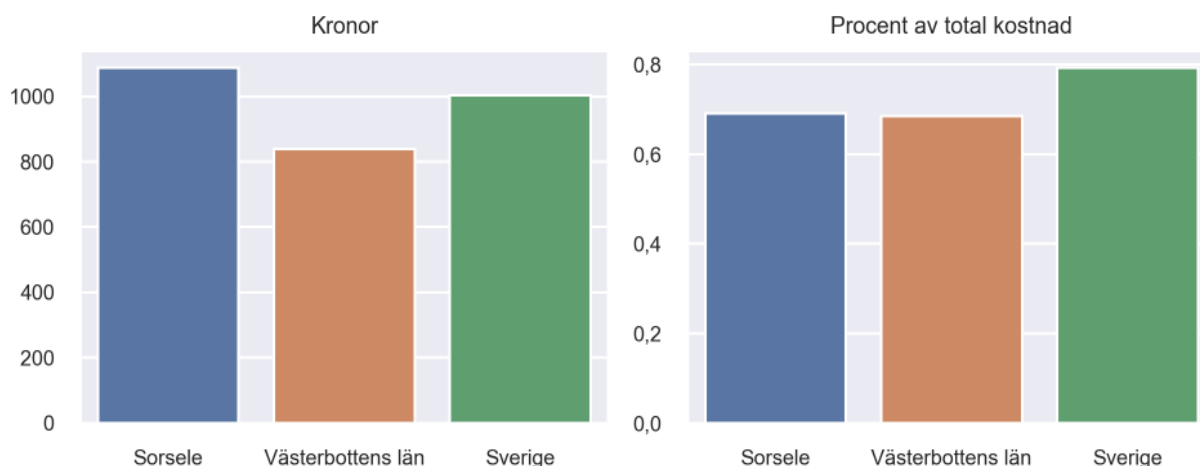

LÄROMEDELSBAROMETERN

Kommunfaktablad för Sorsele

- Sorsele satsade 1087 kronor på läromedel per elev 2022, motsvarande 0,69 procent av den totala kostnaden per elev.
- Läromedelsföretagen har föreslagit ett nationellt 1,5-procentmål för läromedel, motsvarande vad som satsas i vårt grannland Finland. **1,5 %-målet för Sorsele uppgår till 2366 kronor per elev.** Sorsele uppnår inte målet och har 1278 kronor upp till det.
- Ingen kommun uppnår 1,5-procentmålet.

Ranking

	Placering i Västerbottens län	Placering i Sverige
Inköp av läromedel	4 av 15	73 av 290
Andel av totalkostnad	7 av 15	144 av 290

Läromedelssatsning per elev

Nyckeltal

	Sorsele	Västerbottens län	Sverige
Läromedelsinköp per elev	1087 kr	838 kr	1004 kr
Total kostnad per elev	157 700 kr	122 500 kr	126 700 kr
Läromedelsinköp som andel av totalkostnad	0,69 %	0,68 %	0,79 %
Andel lärare med lärarlegitimation och behörighet i minst ett ämne	69,0 %	78,5 %	71,8 %
Andel elever som lämnar år 9 utan behörighet till gymnasiet	0,0 %	11,9 %	16,3 %

Siffran noll procent elever som saknar behörighet kan omfatta upp till fyra elever enligt Skolverkets statistik.