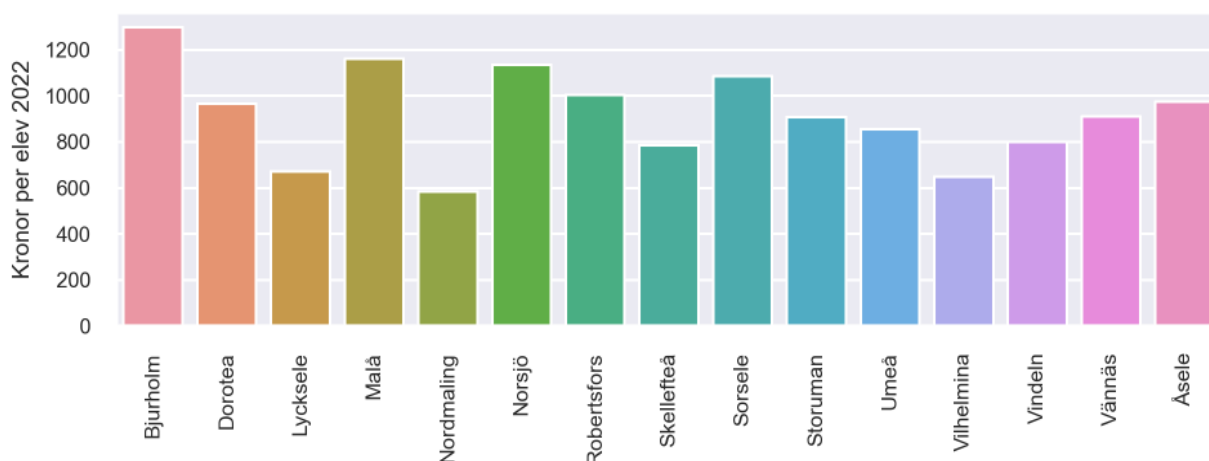

LÄROMEDELSBAROMETERN

Kommunfaktablad för Sorsele

- Sorsele satsade 1087 kronor på läromedel per elev 2022, motsvarande 0,69 procent av den totala kostnaden per elev.
- Läromedelsföretagen har föreslagit ett nationellt 1,5-procentmål för läromedel, motsvarande vad som satsas i vårt grannland Finland. **1,5 %-målet för Sorsele uppgår till 2366 kronor per elev.** Sorsele uppnår inte målet och har 1278 kronor upp till det.
- Ingen kommun uppnår 1,5-procentmålet.

Ranking

	Placering i Västerbottens län	Placering i Sverige
Inköp av läromedel	4 av 15	73 av 290
Andel av totalkostnad	7 av 15	144 av 290

Läromedelssatsning per elev

Nyckeltal

	Sorsele	Västerbottens län	Sverige
Läromedelsinköp per elev	1087 kr	838 kr	1004 kr
Total kostnad per elev	157 700 kr	122 500 kr	126 700 kr
Läromedelsinköp som andel av totalkostnad	0,69 %	0,68 %	0,79 %
Andel lärare med lärarlegitimation och behörighet i minst ett ämne	69,0 %	78,5 %	71,8 %
Andel elever som lämnar år 9 utan behörighet till gymnasiet	0,0 %	11,9 %	16,3 %

Siffran noll procent elever som saknar behörighet kan omfatta upp till fyra elever enligt Skolverkets statistik.

Läromedelssatsningar per kommun i Västerbottens län

Utvecklingen över tid

Medelvärde över tre år