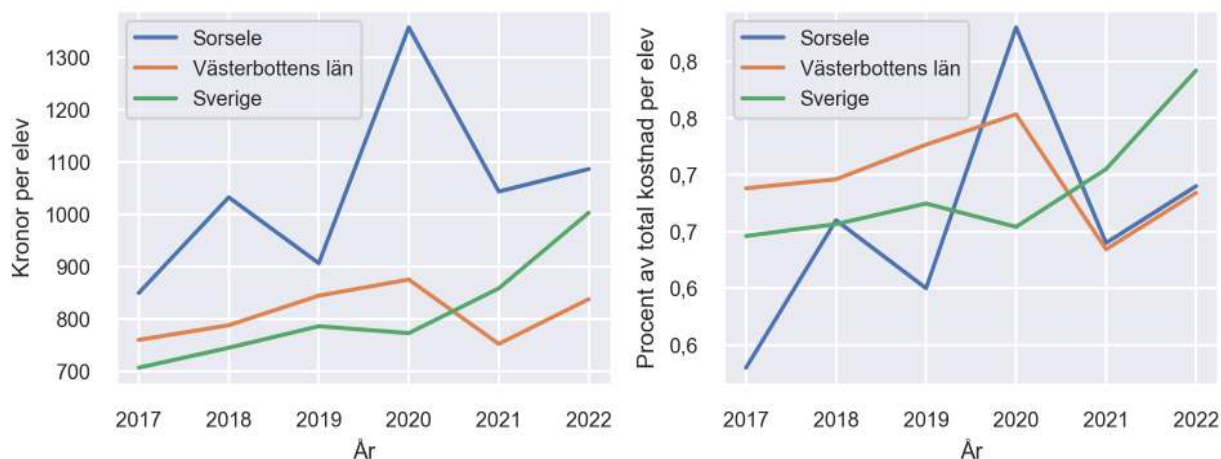

LÄROMEDELSBAROMETERN

Kommunfaktablad för Sorsele

- Sorsele satsade 1087 kronor på läromedel per elev 2022, motsvarande 0,69 procent av den totala kostnaden per elev.
- Läromedelsföretagen har föreslagit ett nationellt 1,5-procentmål för läromedel, motsvarande vad som satsas i vårt grannland Finland. **1,5 %-målet för Sorsele uppgår till 2366 kronor per elev.** Sorsele uppnår inte målet och har 1278 kronor upp till det.
- Ingen kommun uppnår 1,5-procentmålet.

Ranking

	Placering i Västerbottens län	Placering i Sverige
Inköp av läromedel	4 av 15	73 av 290
Andel av totalkostnad	7 av 15	144 av 290

Läromedelssatsning per elev

Nyckeltal

	Sorsele	Västerbottens län	Sverige
Läromedelsinköp per elev	1087 kr	838 kr	1004 kr
Total kostnad per elev	157 700 kr	122 500 kr	126 700 kr
Läromedelsinköp som andel av totalkostnad	0,69 %	0,68 %	0,79 %
Andel lärare med lärarlegitimation och behörighet i minst ett ämne	69,0 %	78,5 %	71,8 %
Andel elever som lämnar år 9 utan behörighet till gymnasiet	0,0 %	11,9 %	16,3 %

Siffran noll procent elever som saknar behörighet kan omfatta upp till fyra elever enligt Skolverkets statistik.

Läromedelssatsningar per kommun i Västerbottens län

Utvecklingen över tid

Medelvärde över tre år