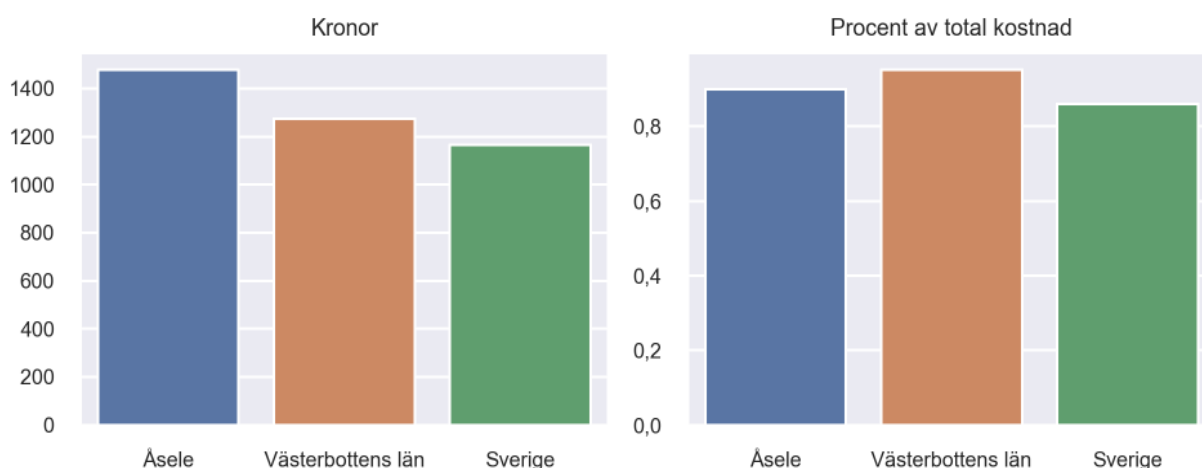

LÄROMEDELSBAROMETERN

Kommunfaktablad för Åsele

- Åsele satsade 1477 kronor på läromedel per elev 2023, motsvarande 0,90 procent av den totala kostnaden per elev.
- Läromedelsföretagen har föreslagit ett nationellt 1,5-procentmål för läromedel, motsvarande vad som satsas i vårt grannland Finland. **1,5 %-målet för Åsele uppgår till 2450 kronor per elev.** Åsele uppnår inte målet och har 972 kronor upp till det.
- Endast en kommun uppnår 1,5-procentmålet.

Ranking

	Placering i Västerbottens län	Placering i Sverige
Inköp av läromedel	5 av 15	45 av 290
Andel av totalkostnad	9 av 15	147 av 290

Läromedelssatsning per elev

Nyckeltal

	Åsele	Västerbottens län	Sverige
Läromedelsinköp per elev	1477 kr	1275 kr	1165 kr
Total kostnad per elev	163 300 kr	134 100 kr	135 400 kr
Läromedelsinköp som andel av totalkostnad	0,90 %	0,95 %	0,86 %
Andel lärare med lärarlegitimation och behörighet i minst ett ämne	66,7 %	98,8 %	92,6 %
Andel elever som lämnar år 9 utan behörighet till gymnasiet	0,0 %	15,0 %	17,9 %

Uppgiften noll procent elever som saknar behörighet kan omfatta upp till fyra elever enligt Skolverkets statistik.