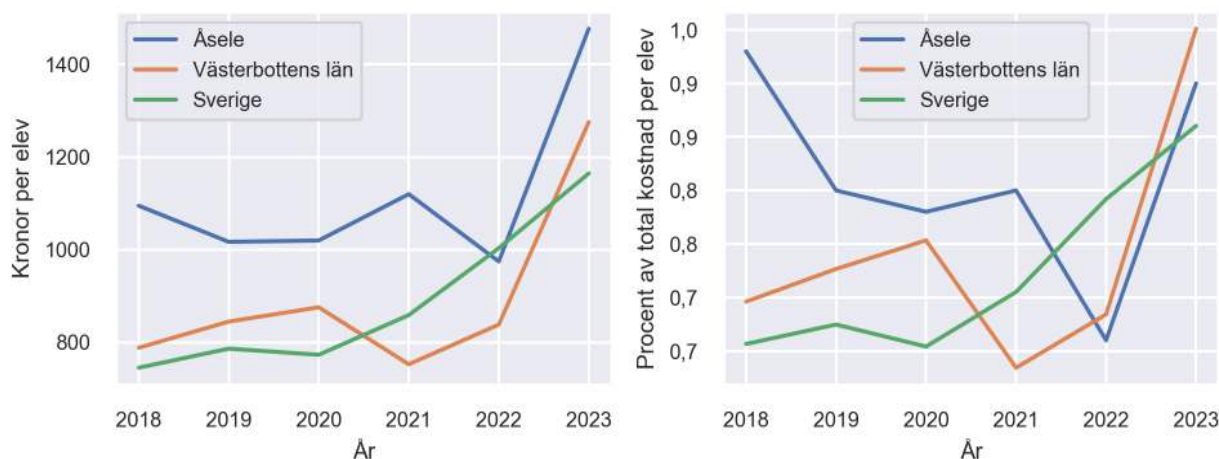

LÄROMEDELSBAROMETERN

Kommunfaktablad för Åsele

- Åsele satsade 1477 kronor på läromedel per elev 2023, motsvarande 0,90 procent av den totala kostnaden per elev.
- Läromedelsföretagen har föreslagit ett nationellt 1,5-procentmål för läromedel, motsvarande vad som satsas i vårt grannland Finland. **1,5 %-målet för Åsele uppgår till 2450 kronor per elev.** Åsele uppnår inte målet och har 972 kronor upp till det.
- Endast en kommun uppnår 1,5-procentmålet.

Ranking

	Placering i Västerbottens län	Placering i Sverige
Inköp av läromedel	5 av 15	45 av 290
Andel av totalkostnad	9 av 15	147 av 290

Läromedelssatsning per elev

Nyckeltal

	Åsele	Västerbottens län	Sverige
Läromedelsinköp per elev	1477 kr	1275 kr	1165 kr
Total kostnad per elev	163 300 kr	134 100 kr	135 400 kr
Läromedelsinköp som andel av totalkostnad	0,90 %	0,95 %	0,86 %
Andel lärare med lärarlegitimation och behörighet i minst ett ämne	66,7 %	98,8 %	92,6 %
Andel elever som lämnar år 9 utan behörighet till gymnasiet	0,0 %	15,0 %	17,9 %

Uppgiften noll procent elever som saknar behörighet kan omfatta upp till fyra elever enligt Skolverkets statistik.

Läromedelssatsningar per kommun i Västerbottens län

Utvecklingen över tid

Medelvärde över tre år