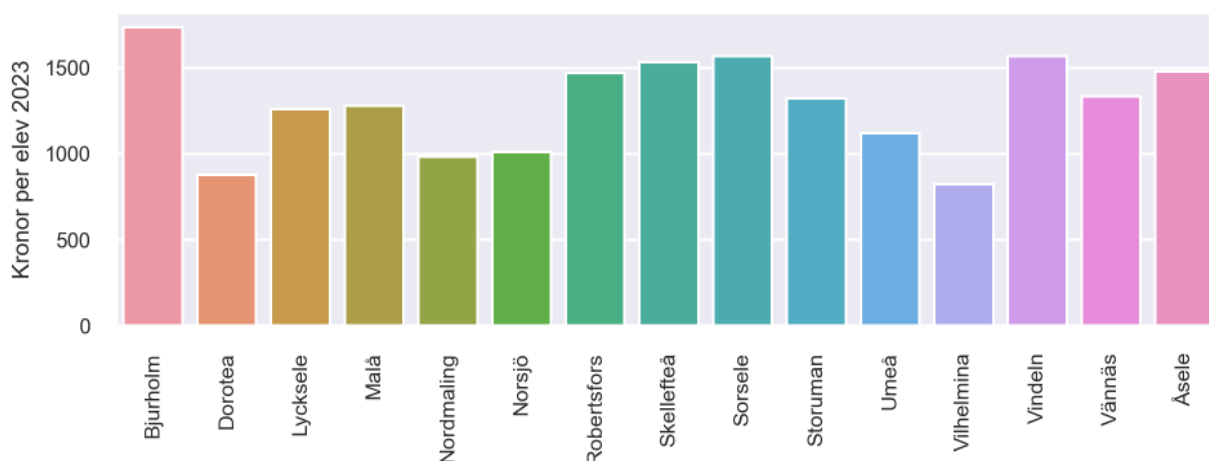

LÄROMEDELSBAROMETERN

Kommunfaktablad för Åsele

- Åsele satsade 1477 kronor på läromedel per elev 2023, motsvarande 0,90 procent av den totala kostnaden per elev.
- Läromedelsföretagen har föreslagit ett nationellt 1,5-procentmål för läromedel, motsvarande vad som satsas i vårt grannland Finland. **1,5 %-målet för Åsele uppgår till 2450 kronor per elev.** Åsele uppnår inte målet och har 972 kronor upp till det.
- Endast en kommun uppnår 1,5-procentmålet.

Ranking

	Placering i Västerbottens län	Placering i Sverige
Inköp av läromedel	5 av 15	45 av 290
Andel av totalkostnad	9 av 15	147 av 290

Läromedelssatsning per elev

Nyckeltal

	Åsele	Västerbottens län	Sverige
Läromedelsinköp per elev	1477 kr	1275 kr	1165 kr
Total kostnad per elev	163 300 kr	134 100 kr	135 400 kr
Läromedelsinköp som andel av totalkostnad	0,90 %	0,95 %	0,86 %
Andel lärare med lärarlegitimation och behörighet i minst ett ämne	66,7 %	98,8 %	92,6 %
Andel elever som lämnar år 9 utan behörighet till gymnasiet	0,0 %	15,0 %	17,9 %

Uppgiften noll procent elever som saknar behörighet kan omfatta upp till fyra elever enligt Skolverkets statistik.

Läromedelssatsningar per kommun i Västerbottens län

Utvecklingen över tid

Medelvärde över tre år