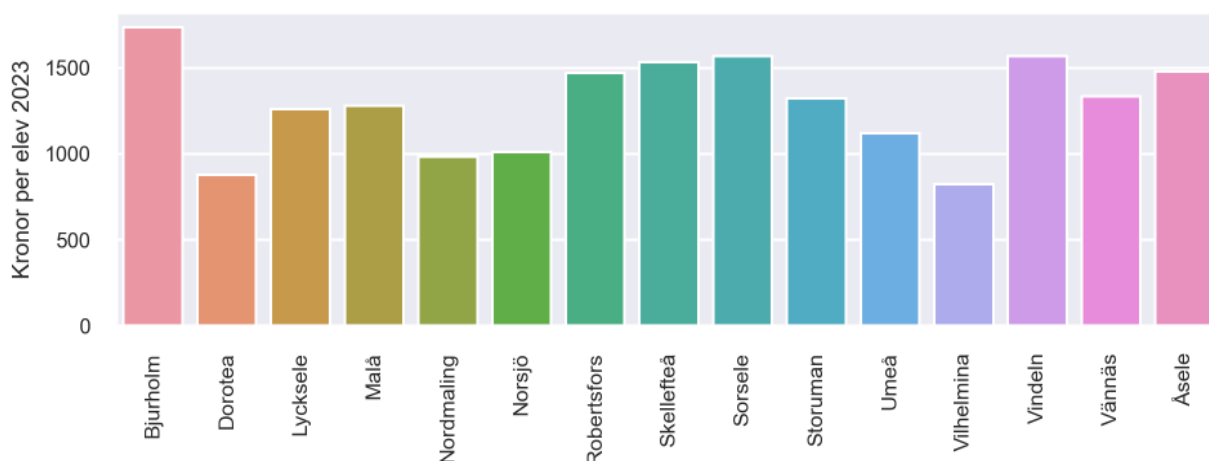

LÄROMEDELSBAROMETERN

Kommunfaktablad för Sorsele

- Sorsele satsade 1569 kronor på läromedel per elev 2023, motsvarande 0,91 procent av den totala kostnaden per elev.
- Läromedelsföretagen har föreslagit ett nationellt 1,5-procentmål för läromedel, motsvarande vad som satsas i vårt grannland Finland. **1,5 %-målet för Sorsele uppgår till 2601 kronor per elev.** Sorsele uppnår inte målet och har 1032 kronor upp till det.
- Endast en kommun uppnår 1,5-procentmålet.

Ranking

	Placering i Västerbottens län	Placering i Sverige
Inköp av läromedel	2 av 15	29 av 290
Andel av totalkostnad	7 av 15	138 av 290

Läromedelssatsning per elev

Nyckeltal

	Sorsele	Västerbottens län	Sverige
Läromedelsinköp per elev	1569 kr	1275 kr	1165 kr
Total kostnad per elev	173 400 kr	134 100 kr	135 400 kr
Läromedelsinköp som andel av totalkostnad	0,91 %	0,95 %	0,86 %
Andel lärare med lärarlegitimation och behörighet i minst ett ämne	74,1 %	98,8 %	92,6 %
Andel elever som lämnar år 9 utan behörighet till gymnasiet	0,0 %	15,0 %	17,9 %

Uppgiften noll procent elever som saknar behörighet kan omfatta upp till fyra elever enligt Skolverkets statistik.

Läromedelssatsningar per kommun i Västerbottens län

Utvecklingen över tid

Medelvärde över tre år