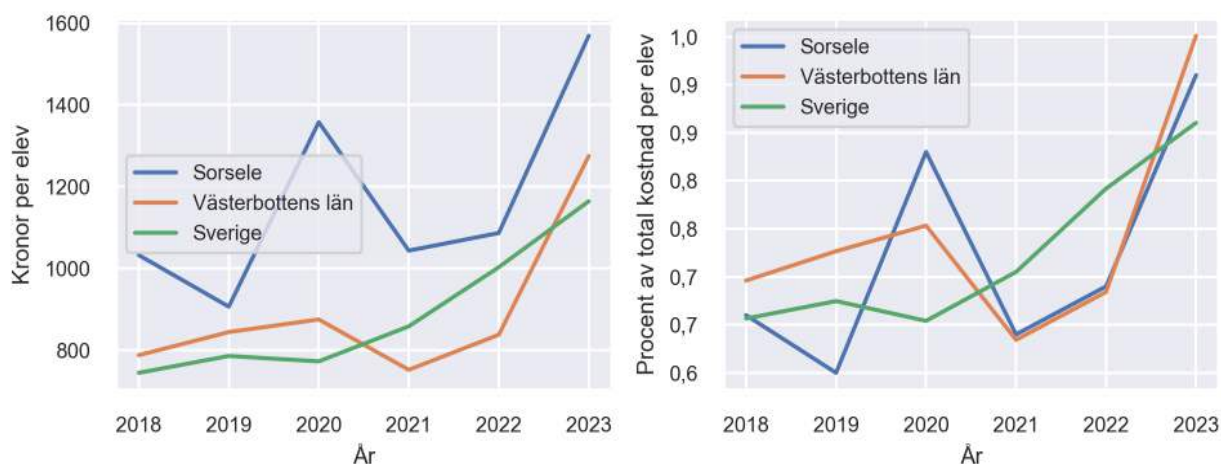

LÄROMEDELSBAROMETERN

Kommunfaktablad för Sorsele

- Sorsele satsade 1569 kronor på läromedel per elev 2023, motsvarande 0,91 procent av den totala kostnaden per elev.
- Läromedelsföretagen har föreslagit ett nationellt 1,5-procentmål för läromedel, motsvarande vad som satsas i vårt grannland Finland. **1,5 %-målet för Sorsele uppgår till 2601 kronor per elev.** Sorsele uppnår inte målet och har 1032 kronor upp till det.
- Endast en kommun uppnår 1,5-procentmålet.

Ranking

	Placering i Västerbottens län	Placering i Sverige
Inköp av läromedel	2 av 15	29 av 290
Andel av totalkostnad	7 av 15	138 av 290

Läromedelssatsning per elev

Nyckeltal

	Sorsele	Västerbottens län	Sverige
Läromedelsinköp per elev	1569 kr	1275 kr	1165 kr
Total kostnad per elev	173 400 kr	134 100 kr	135 400 kr
Läromedelsinköp som andel av totalkostnad	0,91 %	0,95 %	0,86 %
Andel lärare med lärarlegitimation och behörighet i minst ett ämne	74,1 %	98,8 %	92,6 %
Andel elever som lämnar år 9 utan behörighet till gymnasiet	0,0 %	15,0 %	17,9 %

Uppgiften noll procent elever som saknar behörighet kan omfatta upp till fyra elever enligt Skolverkets statistik.

Läromedelssatsningar per kommun i Västerbottens län

Utvecklingen över tid

Medelvärde över tre år