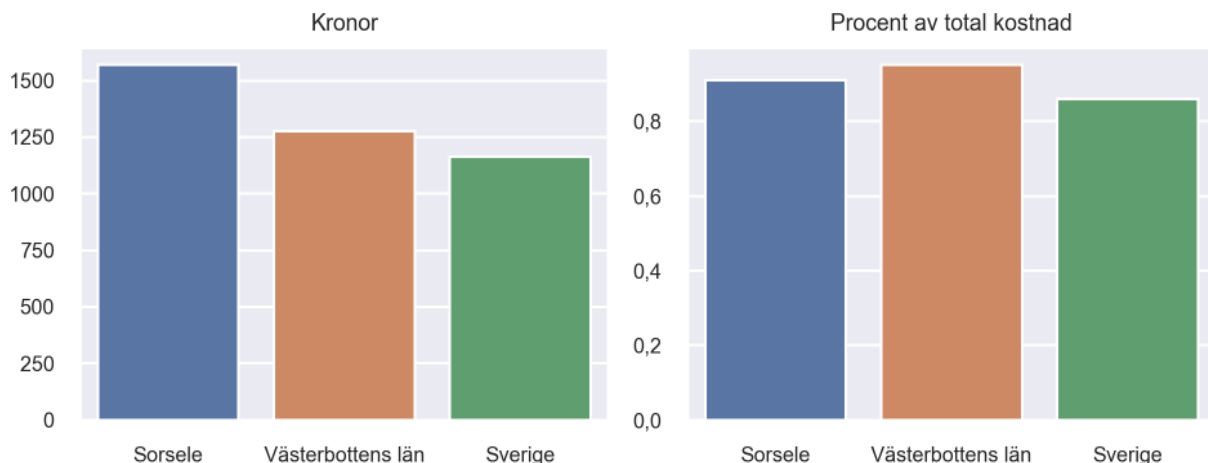

LÄROMEDELSBAROMETERN

Kommunfaktablad för Sorsele

- Sorsele satsade 1569 kronor på läromedel per elev 2023, motsvarande 0,91 procent av den totala kostnaden per elev.
- Läromedelsföretagen har föreslagit ett nationellt 1,5-procentmål för läromedel, motsvarande vad som satsas i vårt grannland Finland. **1,5 %-målet för Sorsele uppgår till 2601 kronor per elev.** Sorsele uppnår inte målet och har 1032 kronor upp till det.
- Endast en kommun uppnår 1,5-procentmålet.

Ranking

	Placering i Västerbottens län	Placering i Sverige
Inköp av läromedel	2 av 15	29 av 290
Andel av totalkostnad	7 av 15	138 av 290

Läromedelssatsning per elev

Nyckeltal

	Sorsele	Västerbottens län	Sverige
Läromedelsinköp per elev	1569 kr	1275 kr	1165 kr
Total kostnad per elev	173 400 kr	134 100 kr	135 400 kr
Läromedelsinköp som andel av totalkostnad	0,91 %	0,95 %	0,86 %
Andel lärare med lärarlegitimation och behörighet i minst ett ämne	74,1 %	98,8 %	92,6 %
Andel elever som lämnar år 9 utan behörighet till gymnasiet	0,0 %	15,0 %	17,9 %

Uppgiften noll procent elever som saknar behörighet kan omfatta upp till fyra elever enligt Skolverkets statistik.